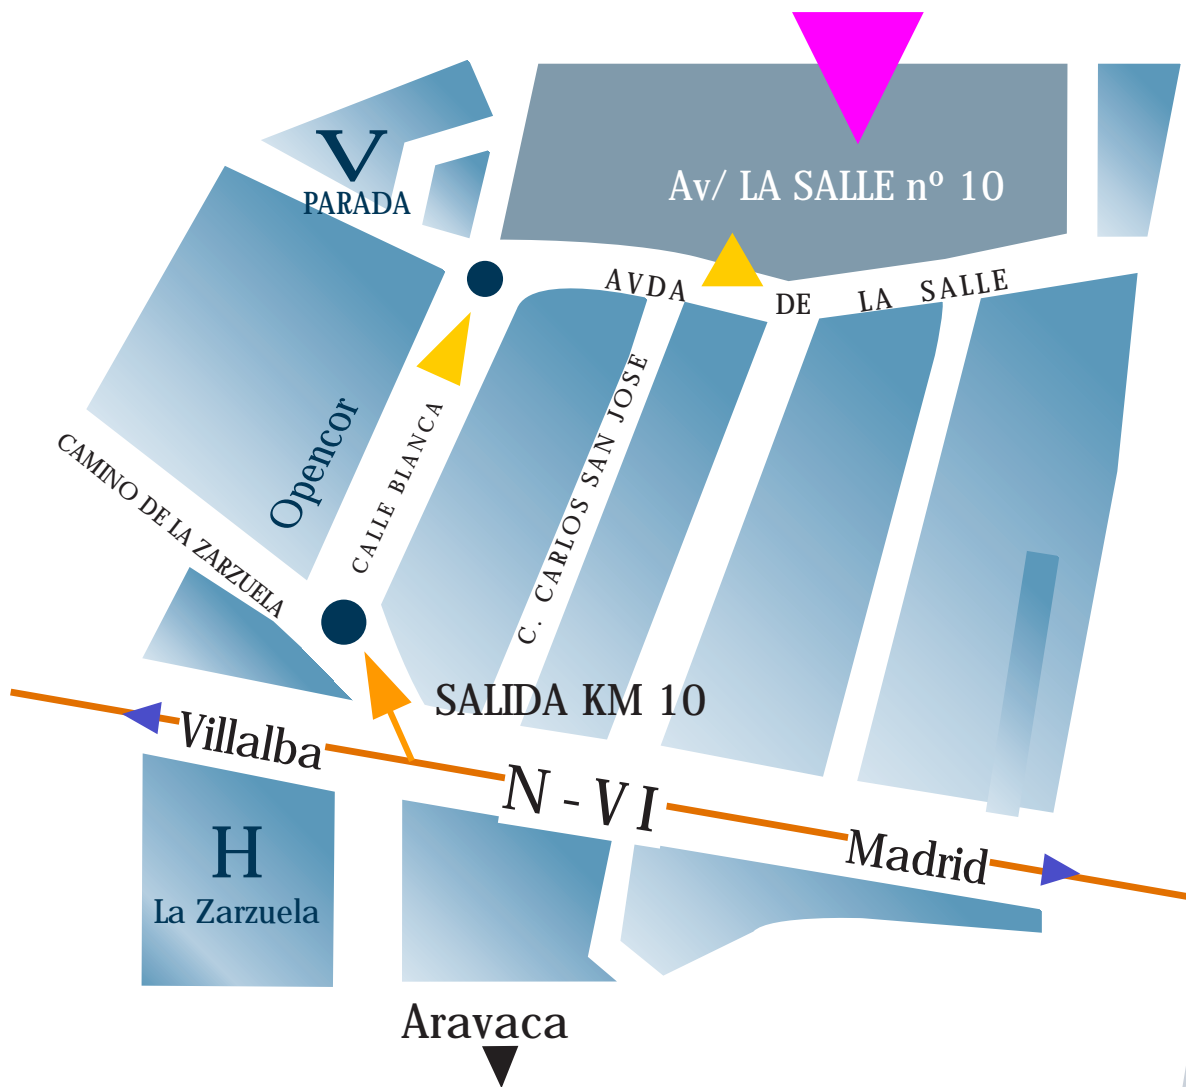

LA SALLE

▶ CÓMO LLEGAR

LA SALLE

Centro Superior de Estudios Universitarios

Centro Superior de Estudios Universitarios La Salle. Madrid. España
C/ La Salle, 10 28023 - Madrid. Telefono: 917401980. Fax: 913571730